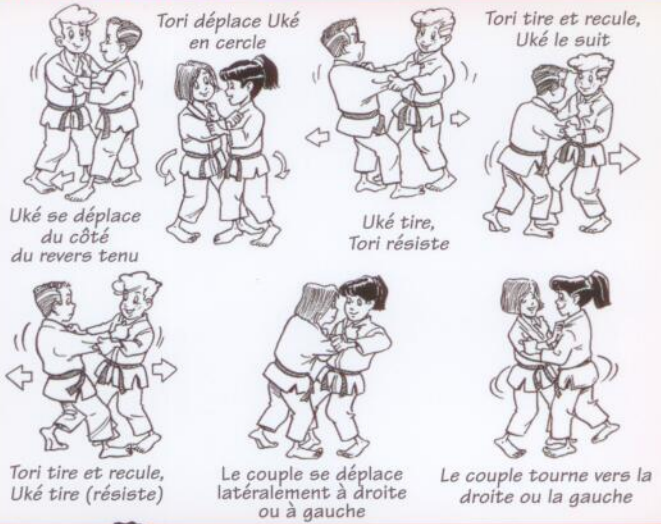

**Programme**  
de la ceinture jaune/orange  
à la ceinture orange  
(perfectionnement global)

### TECHNIQUES DE PROJECTION

## NAGE WAZA

Reprise des situations étudiées antérieurement, plus...

Je réponds avec les techniques étudiées antérieurement, plus...

Je sais riposter après avoir esquivé