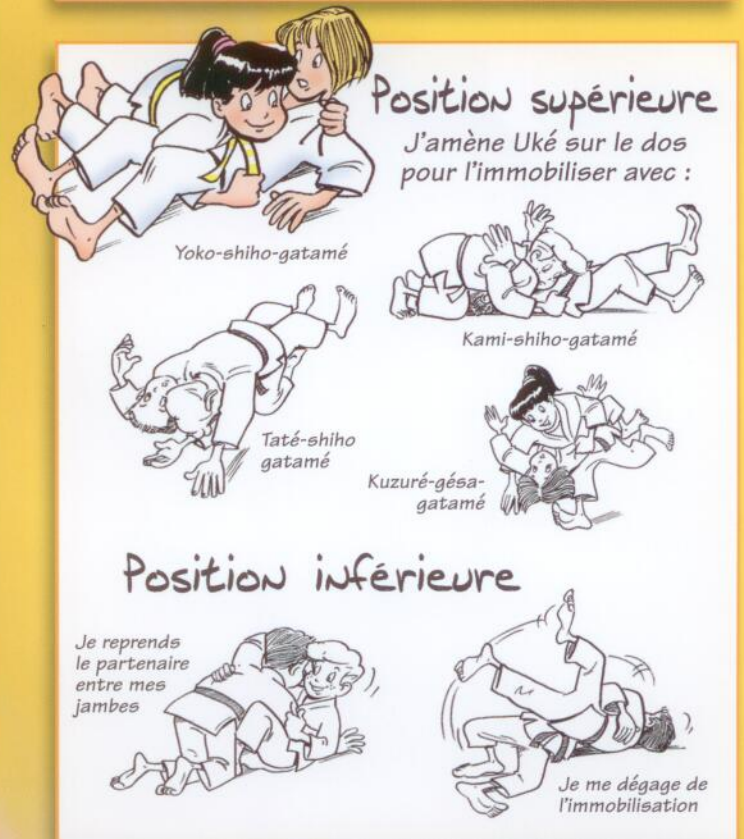

### KATAME WAZA

Programme de la ceinture blanche à la ceinture jaune (initiation)

Situations d'étude

Situations d'étude

Je réponds à ces différentes situations d'étude par

Âges plancher ceinture blanche/jaune : 7 ans